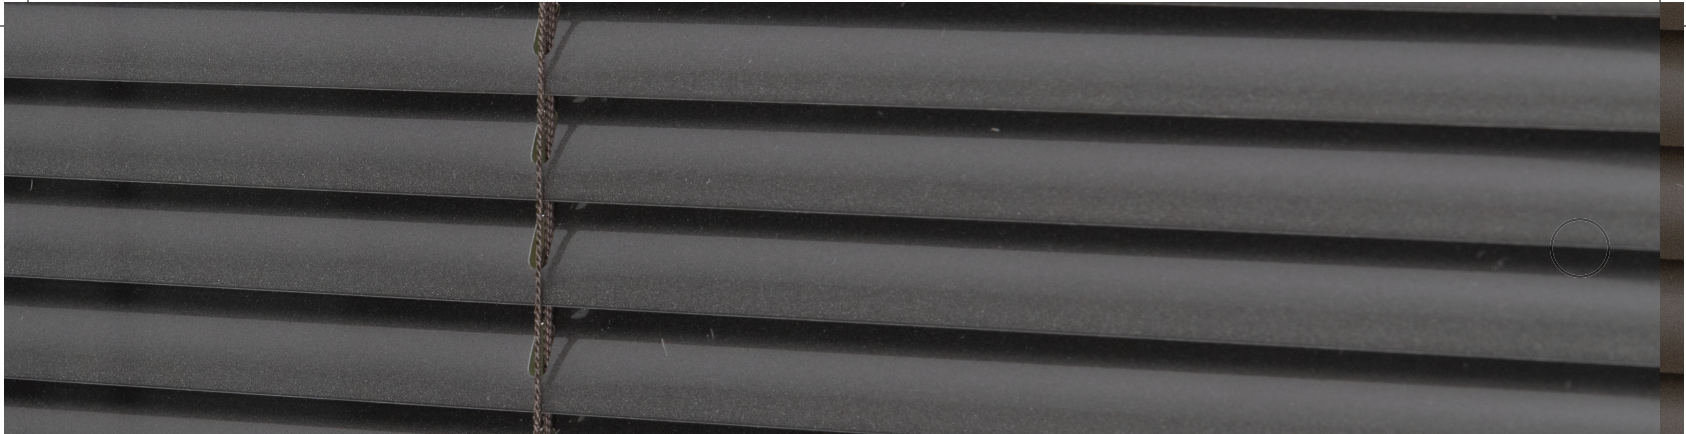

**20x64**  
Evolve  
ZEEL

**22x80**  
Evolve  
ZEEL

**8x64**  
Evolve

**8x80**  
Evolve  
ZEEL

**Slate Gray** Premium Color

**22x36**  
Evolve  
ZEEL  
Severe Weather

**20x36**  
Evolve

**22x64**  
Evolve  
ZEEL  
Severe Weather